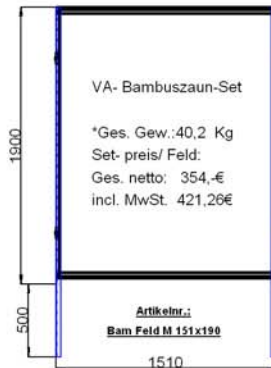

Die Preisermittlung erfolgt aus der Zusammenstellung der SET- Komponenten per Feld:
1: VA U- Pfostenset mit Koppel- und VA Schraubverbindungen und Nieten.
2: VA Oberes & Unteres Rahmenprofil zur stabilen Einfassung des Rollzaunelementes
3: Bambusrollzaunelemente "Moso gelb" mit Rohr Ø 43-47mm
*** andere Abmessungen und Sonderanfertigungen auf Anfrage möglich ***

Bei mehreren Feldern sind per Kopplung jeweils 10mm für das Distanzstück einzurechnen

Netto-Preise Stand 2009.2.
zzgl.: 19 % MwSt.
Diese Angebote sind für
Industrie, Handel, Handwerk
und Gewerbe bestimmt.
Ohne Montage,
*zzgl. Frachtkosten

VA U-Pfostenset 190/+50cm Bodeneinstand
VA Oberes & Unteres Rahmenprofil 247cm
Bambus- Rollzaun "Moso gelb" Ø 43-47mm
Abm.: ca. Br. 244,0 x H6. 183,0 cm

VA U-Pfostenset 190/+50cm Bodeneinstand
VA Oberes & Unteres Rahmenprofil 150cm
Bambus- Rollzaun "Moso gelb" Ø 43-47mm
Abm.: ca. Br. 147,0 x H6. 183,0 cm