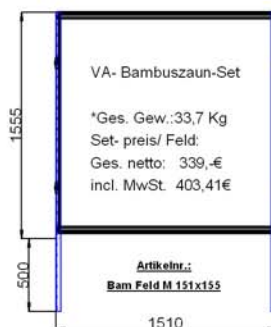

VA U-Pfostenset 190/+50cm Bodeneinstand
VA Oberes & Unteres Rahmenprofil 123cm
Bambus- Rollzaun "Moso gelb" Ø 43-47mm
Abm.: ca. Br. 120,0 x H6. 183,0 cm

VA U-Pfostenset 190/150cm +50cm Bodeneinstand
VA Oberes (8°) & Unteres Rahmenprofil 249,4/247cm
Bambus- Rollzaun "Moso gelb" Ø 43-47mm
Abm.: ca. Br. 244,0 x H6. 183,0/149,5 cm

VA U-Pfostenset 190/150cm +50cm Bodeneinstand
VA Oberes (13°) & Unteres Rahmenprofil 153,9/150cm
Bambus- Rollzaun "Moso gelb" Ø 43-47mm
Abm.: ca. Br. 147,0 x H6. 183,0/149,5 cm

VA U-Pfostenset 190/150cm +50cm Bodeneinstand
VA Oberes (15,7°) & Unteres Rahmenprofil 127,7/123cm
Bambus- Rollzaun "Moso gelb" Ø 43-47mm
Abm.: ca. Br. 120,0 x H6. 183,0/149,5 cm

VA U-Pfostenset 150/+50cm Bodeneinstand
VA Oberes & Unteres Rahmenprofil 147cm
Bambus- Rollzaun "Moso gelb" Ø 43-47mm
Abm.: ca. Br. 244,0 x H6. 148,5 cm

VA U-Pfostenset 150/+50cm Bodeneinstand
VA Oberes & Unteres Rahmenprofil 150cm
Bambus- Rollzaun "Moso gelb" Ø 43-47mm
Abm.: ca. Br. 147,0 x H6. 148,5 cm