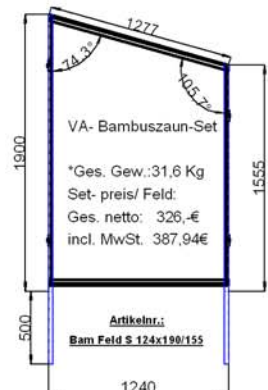

VA U-Pfostenset 190/+50cm Bodeneinstand
VA Oberes & Unteres Rahmenprofil 247cm
Bambus- Rollzaun "Moso gelb" Ø 43-47mm
Abm.: ca. Br. 244,0 x H6. 183,0 cm

VA U-Pfostenset 190/+50cm Bodeneinstand
VA Oberes & Unteres Rahmenprofil 150cm
Bambus- Rollzaun "Moso gelb" Ø 43-47mm
Abm.: ca. Br. 147,0 x H6. 183,0 cm

VA U-Pfostenset 190/+50cm Bodeneinstand
VA Oberes & Unteres Rahmenprofil 123cm
Bambus- Rollzaun "Moso gelb" Ø 43-47mm
Abm.: ca. Br. 120,0 x H6. 183,0 cm

VA U-Pfostenset 190/150cm +50cm Bodeneinstand
VA Oberes (8°) & Unteres Rahmenprofil 249,4/247cm
Bambus- Rollzaun "Moso gelb" Ø 43-47mm
Abm.: ca. Br. 244,0 x H6. 183,0/149,5 cm

VA U-Pfostenset 190/150cm +50cm Bodeneinstand
VA Oberes (13°) & Unteres Rahmenprofil 153,9/150cm
Bambus- Rollzaun "Moso gelb" Ø 43-47mm
Abm.: ca. Br. 147,0 x H6. 183,0/149,5 cm

VA U-Pfostenset 190/150cm +50cm Bodeneinstand
VA Oberes (15,7°) & Unteres Rahmenprofil 127,7/123cm
Bambus- Rollzaun "Moso gelb" Ø 43-47mm
Abm.: ca. Br. 120,0 x H6. 183,0/149,5 cm

VA U-Pfostenset 150/+50cm Bodeneinstand
VA Oberes & Unteres Rahmenprofil 147cm
Bambus- Rollzaun "Moso gelb" Ø 43-47mm
Abm.: ca. Br. 244,0 x H6. 148,5 cm

VA U-Pfostenset 150/+50cm Bodeneinstand
VA Oberes & Unteres Rahmenprofil 150cm
Bambus- Rollzaun "Moso gelb" Ø 43-47mm
Abm.: ca. Br. 147,0 x H6. 148,5 cm