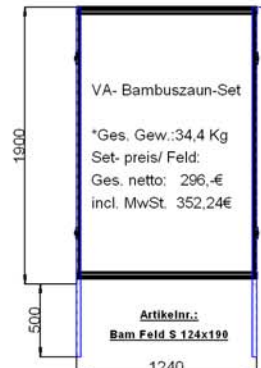

Bei mehreren Feldern sind per Kopplung jeweils 10mm für das Distanzstück einzurechnen

Netto-Preise Stand 2009.2.
zzgl.: 19 % MwSt.
Diese Angebote sind für
Industrie, Handel, Handwerk
und Gewerbe bestimmt.
Ohne Montage,
*zzgl. Frachtkosten

VA U-Pfostenset 190/+50cm Bodeneinstand
VA Oberes & Unteres Rahmenprofil 247cm
Bambus- Rollzaun "Moso gelb" Ø 43-47mm
Abm.: ca. Br. 244,0 x H6. 183,0 cm

VA U-Pfostenset 190/+50cm Bodeneinstand
VA Oberes & Unteres Rahmenprofil 150cm
Bambus- Rollzaun "Moso gelb" Ø 43-47mm
Abm.: ca. Br. 147,0 x H6. 183,0 cm

VA U-Pfostenset 190/+50cm Bodeneinstand
VA Oberes & Unteres Rahmenprofil 123cm
Bambus- Rollzaun "Moso gelb" Ø 43-47mm
Abm.: ca. Br. 120,0 x H6. 183,0 cm

VA U-Pfostenset 190/150cm +50cm Bodeneinstand
VA Oberes (8°) & Unteres Rahmenprofil 249,4/247cm
Bambus- Rollzaun "Moso gelb" Ø 43-47mm
Abm.: ca. Br. 244,0 x H6. 183,0/149,5 cm