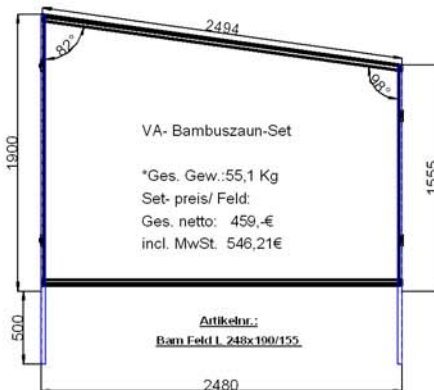

VA U-Pfostenset 190/+50cm Bodeneinstand
VA Oberes & Unteres Rahmenprofil 247cm
Bambus- Rollzaun "Moso gelb" Ø 43-47mm
Abm.: ca. Br. 244,0 x H6. 183,0 cm

VA U-Pfostenset 190/+50cm Bodeneinstand
VA Oberes & Unteres Rahmenprofil 150cm
Bambus- Rollzaun "Moso gelb" Ø 43-47mm
Abm.: ca. Br. 147,0 x H6. 183,0 cm

VA U-Pfostenset 190/+50cm Bodeneinstand
VA Oberes & Unteres Rahmenprofil 123cm
Bambus- Rollzaun "Moso gelb" Ø 43-47mm
Abm.: ca. Br. 120,0 x H6. 183,0 cm

VA U-Pfostenset 190/150cm +50cm Bodeneinstand
VA Oberes (8°) & Unteres Rahmenprofil 249,4/247cm
Bambus- Rollzaun "Moso gelb" Ø 43-47mm
Abm.: ca. Br. 244,0 x H6. 183,0/149,5 cm

VA U-Pfostenset 190/150cm +50cm Bodeneinstand
VA Oberes (13°) & Unteres Rahmenprofil 153,9/150cm
Bambus- Rollzaun "Moso gelb" Ø 43-47mm
Abm.: ca. Br. 147,0 x H6. 183,0/149,5 cm

VA U-Pfostenset 190/150cm +50cm Bodeneinstand
VA Oberes (15,7°) & Unteres Rahmenprofil 127,7/123cm
Bambus- Rollzaun "Moso gelb" Ø 43-47mm
Abm.: ca. Br. 120,0 x H6. 183,0/149,5 cm

VA U-Pfostenset 150/+50cm Bodeneinstand
VA Oberes & Unteres Rahmenprofil 147cm
Bambus- Rollzaun "Moso gelb" Ø 43-47mm
Abm.: ca. Br. 244,0 x H6. 148,5 cm

VA U-Pfostenset 150/+50cm Bodeneinstand
VA Oberes & Unteres Rahmenprofil 150cm
Bambus- Rollzaun "Moso gelb" Ø 43-47mm
Abm.: ca. Br. 147,0 x H6. 148,5 cm