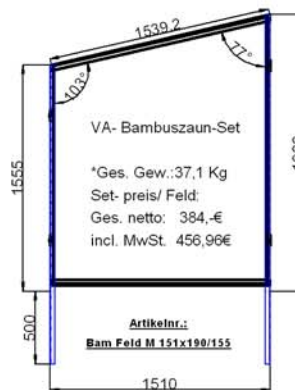

VA U-Pfostenset 190/+50cm Bodeneinstand
VA Oberes & Unteres Rahmenprofil 247cm
Bambus- Rollzaun "Moso gelb" Ø 43-47mm
Abm.: ca. Br. 244,0 x H6. 183,0 cm

VA U-Pfostenset 190/+50cm Bodeneinstand
VA Oberes & Unteres Rahmenprofil 150cm
Bambus- Rollzaun "Moso gelb" Ø 43-47mm
Abm.: ca. Br. 147,0 x H6. 183,0 cm

VA U-Pfostenset 190/+50cm Bodeneinstand
VA Oberes & Unteres Rahmenprofil 123cm
Bambus- Rollzaun "Moso gelb" Ø 43-47mm
Abm.: ca. Br. 120,0 x H6. 183,0 cm

VA U-Pfostenset 190/150cm +50cm Bodeneinstand
VA Oberes (8°) & Unteres Rahmenprofil 249,4/247cm
Bambus- Rollzaun "Moso gelb" Ø 43-47mm
Abm.: ca. Br. 244,0 x H6. 183,0/149,5 cm

VA U-Pfostenset 190/150cm +50cm Bodeneinstand
VA Oberes (13°) & Unteres Rahmenprofil 153,9/150cm
Bambus- Rollzaun "Moso gelb" Ø 43-47mm
Abm.: ca. Br. 147,0 x H6. 183,0/149,5 cm

VA U-Pfostenset 190/150cm +50cm Bodeneinstand
VA Oberes (15,7°) & Unteres Rahmenprofil 127,7/123cm
Bambus- Rollzaun "Moso gelb" Ø 43-47mm
Abm.: ca. Br. 120,0 x H6. 183,0/149,5 cm