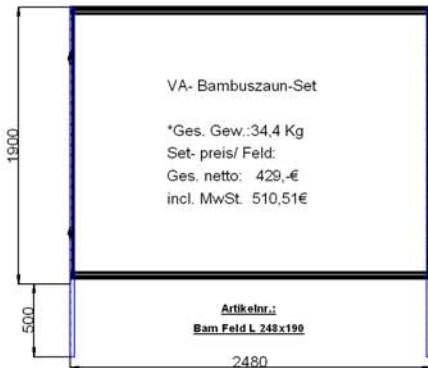

Die Preisermittlung erfolgt aus der Zusammenstellung der SET- Komponenten per Feld:
1: VA U- Pfostenset mit Koppel- und VA Schraubverbindungen und Nieten.
2: VA Oberes & Unteres Rahmenprofil zur stabilen Einfassung des Rollzaunelementes
3: Bambusrollzaunelemente "Moso gelb" mit Rohr Ø 43-47mm
*** andere Abmessungen und Sonderanfertigungen auf Anfrage möglich ***

Bei mehreren Feldern sind per Kopplung jeweils 10mm für das Distanzstück einzurechnen

Netto-Preise Stand 2009.2.
zzgl.: 19 % MwSt.
Diese Angebote sind für
Industrie, Handel, Handwerk
und Gewerbe bestimmt.
Ohne Montage,
*zzgl. Frachtkosten

VA U-Pfostenset 190/+50cm Bodeneinstand
VA Oberes & Unteres Rahmenprofil 247cm
Bambus- Rollzaun "Moso gelb" Ø 43-47mm
Abm.: ca. Br. 244,0 x H6. 183,0 cm

VA U-Pfostenset 190/+50cm Bodeneinstand
VA Oberes & Unteres Rahmenprofil 150cm
Bambus- Rollzaun "Moso gelb" Ø 43-47mm
Abm.: ca. Br. 147,0 x H6. 183,0 cm